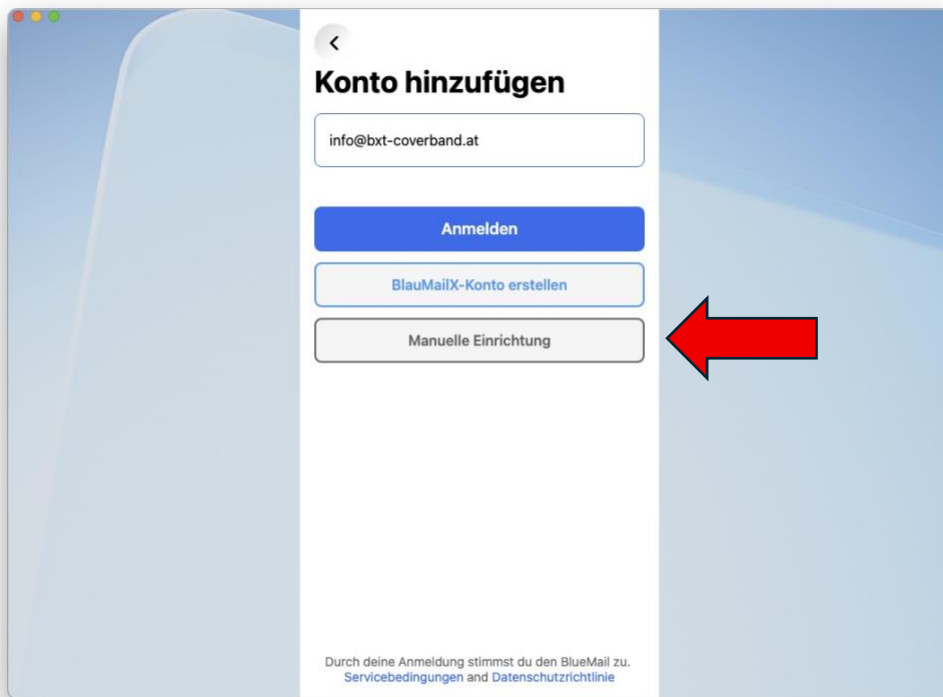

# E-Mail App BlueMail installieren

Bitte zu beachten, dass die hier beschriebene Art und Weise abhängig von der jeweiligen Version ist. Ersetze einfach die E-Mailadresse [Info@xxxxxxxxxx.at](mailto:Info@xxxxxxxxxx.at) gegen diejenige die Dir zugeordnet wurde. Die Grund-Parameter wie Server, Port, Verschlüsselungsart, etc. bleiben so wie auch hier beschrieben.

Die App BlueMail kann man für dem PC oder iMac hier herunterladen

<https://bluemail.me/>

Für ein Mobilephone entweder über Google Play

<https://play.google.com/store/search?q=bluemail&c=apps>

oder den Apple App Store

<https://apps.apple.com/at/app/blue-mail-email-mailbox/id1063729305>

**Postausgangsserver-Einstellungen**

Benutzername  
info@bxt-coverband.at

.....

smtp.world4you.com

Sicherheit  
STARTTLS

Authentifizierung  
AUTOMATIC