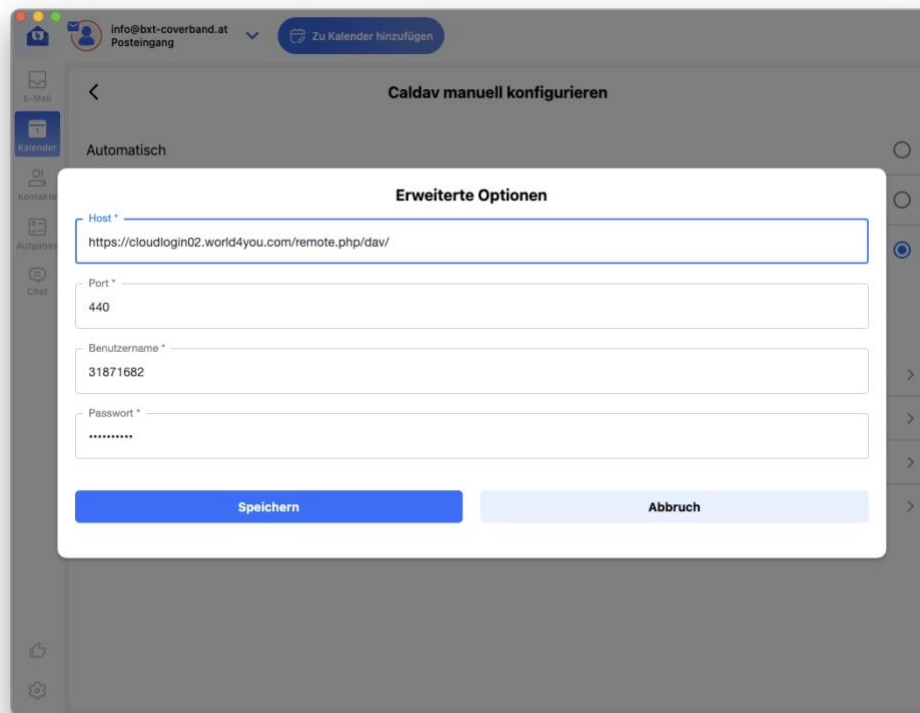

bXt-Coverband

Dies ist der Name, der beim Senden einer E-Mail angezeigt wird

**Beschreibung**

info@bxt-coverband.at

Hier sehen Sie, wie Ihr Konto in der Kontoliste dargestellt wird

**Kontofarbe**

Wählen Sie eine Farbe zur einfachen Kontenidentifikation. Nur für Sie.

Weiter

**Kontoeinstellungen**

Passen Sie an, wie Sie über neue E-Mails benachrichtigt werden möchten.

Push

Abrufen

Manuell

Im Manuell-Modus wird dein Postfach ohne manuelle Aktualisierung nicht synchronisiert.

Anderes Konto hinzufügen

Einrichtung abschließen

Nun kann die Einbindung des OWNCloud Kalender erfolgen

Host: `https://cloudlogin02.world4you.com/remote.php/dav/`

Port: `440`

Benutzername: `31871682`

Passwort: wird via SIGNAL persönlich zugestellt