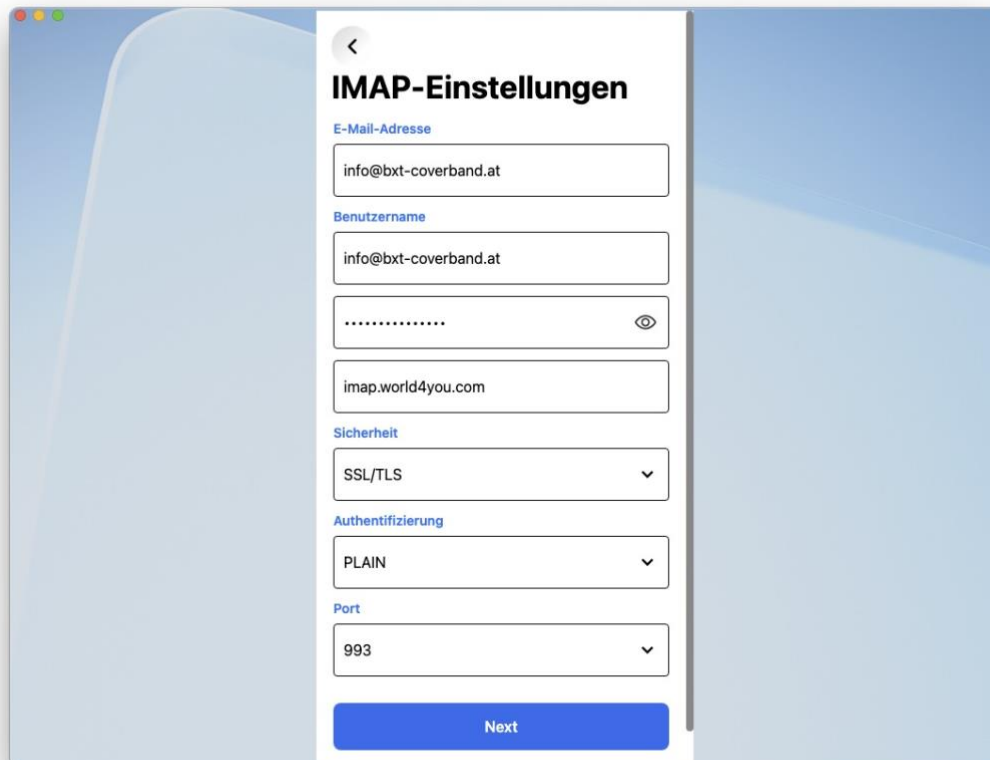

# E-Mail App BlueMail installieren

Bitte zu beachten, dass die hier beschriebene Art und Weise abhängig von der jeweiligen Version ist. Ersetze einfach die E-Mailadresse [Info@xxxxxxxxxx.at](mailto:Info@xxxxxxxxxx.at) gegen diejenige die Dir zugeordnet wurde. Die Grund-Parameter wie Server, Port, Verschlüsselungsart, etc. bleiben so wie auch hier beschrieben.

Die App BlueMail kann man für dem PC oder iMac hier herunterladen

<https://bluemail.me/>

Für ein Mobilephone entweder über Google Play

<https://play.google.com/store/search?q=bluemail&c=apps>

oder den Apple App Store

<https://apps.apple.com/at/app/blue-mail-email-mailbox/id1063729305>

**Postausgangsserver-Einstellungen**

Benutzername  
info@bxt-coverband.at

.....

smtp.world4you.com

Sicherheit  
STARTTLS

Authentifizierung  
AUTOMATIC