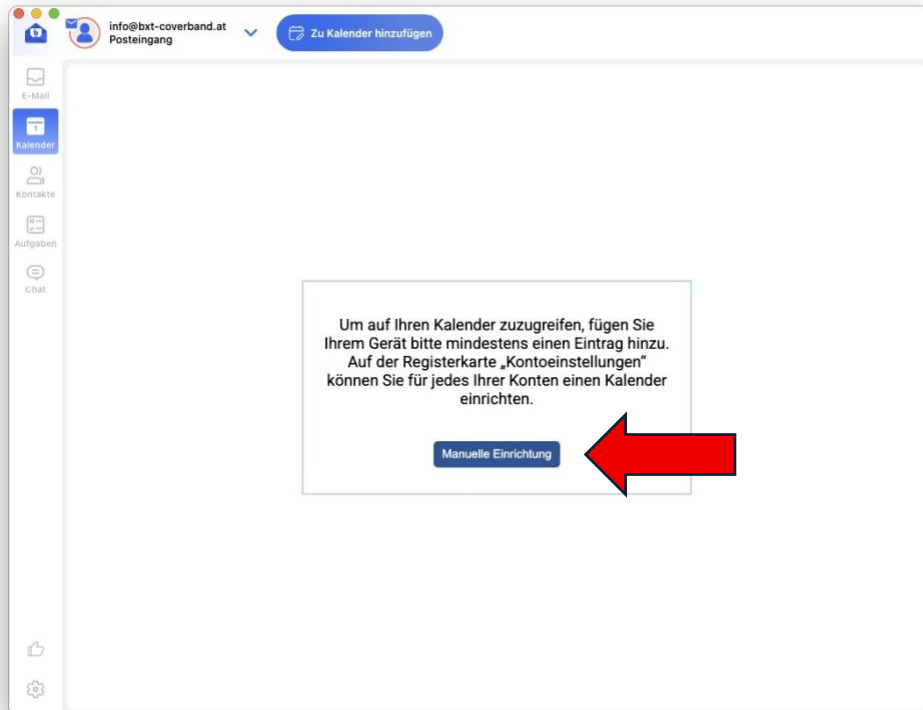

Anderes Konto hinzufügen

Einrichtung abschließen

Nun kann die Einbindung des OWNCloud Kalender erfolgen

Host: `https://cloudlogin02.world4you.com/remote.php/dav/`

Port: `440`

Benutzername: `31871682`

Passwort: wird via SIGNAL persönlich zugestellt