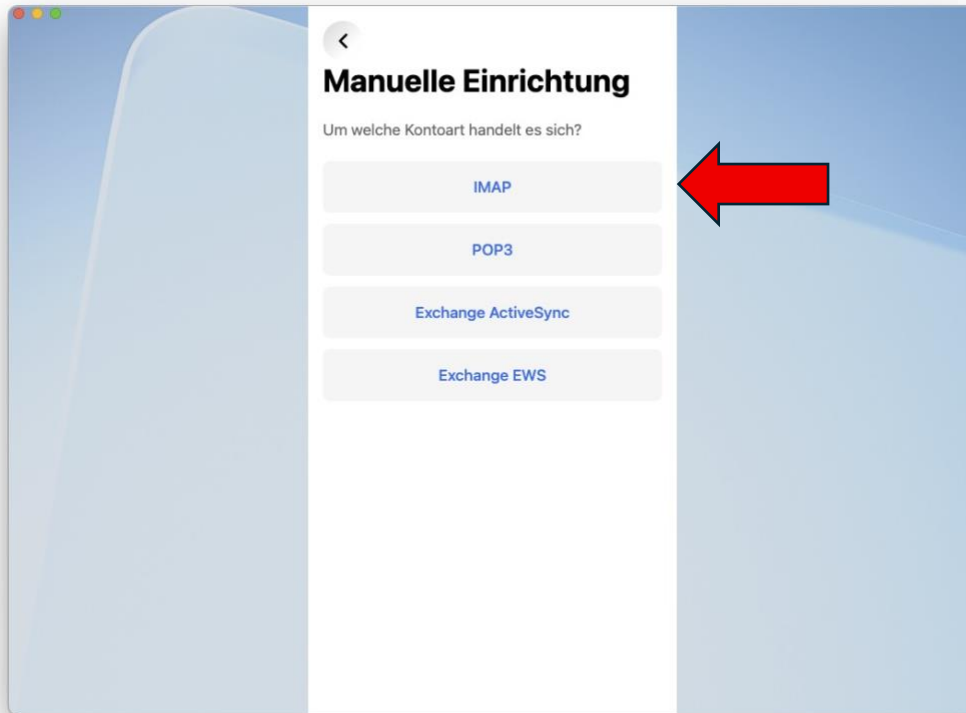

# E-Mail App BlueMail installieren

Bitte zu beachten, dass die hier beschriebene Art und Weise abhängig von der jeweiligen Version ist. Ersetze einfach die E-Mailadresse [Info@xxxxxxxxxx.at](mailto:Info@xxxxxxxxxx.at) gegen diejenige die Dir zugeordnet wurde. Die Grund-Parameter wie Server, Port, Verschlüsselungsart, etc. bleiben so wie auch hier beschrieben.

Die App BlueMail kann man für dem PC oder iMac hier herunterladen

<https://bluemail.me/>

Für ein Mobilephone entweder über Google Play

<https://play.google.com/store/search?q=bluemail&c=apps>

oder den Apple App Store

<https://apps.apple.com/at/app/blue-mail-email-mailbox/id1063729305>

**Postausgangsserver-Einstellungen**

Benutzername  
info@bxt-coverband.at

.....

smtp.world4you.com

Sicherheit  
STARTTLS

Authentifizierung  
AUTOMATIC