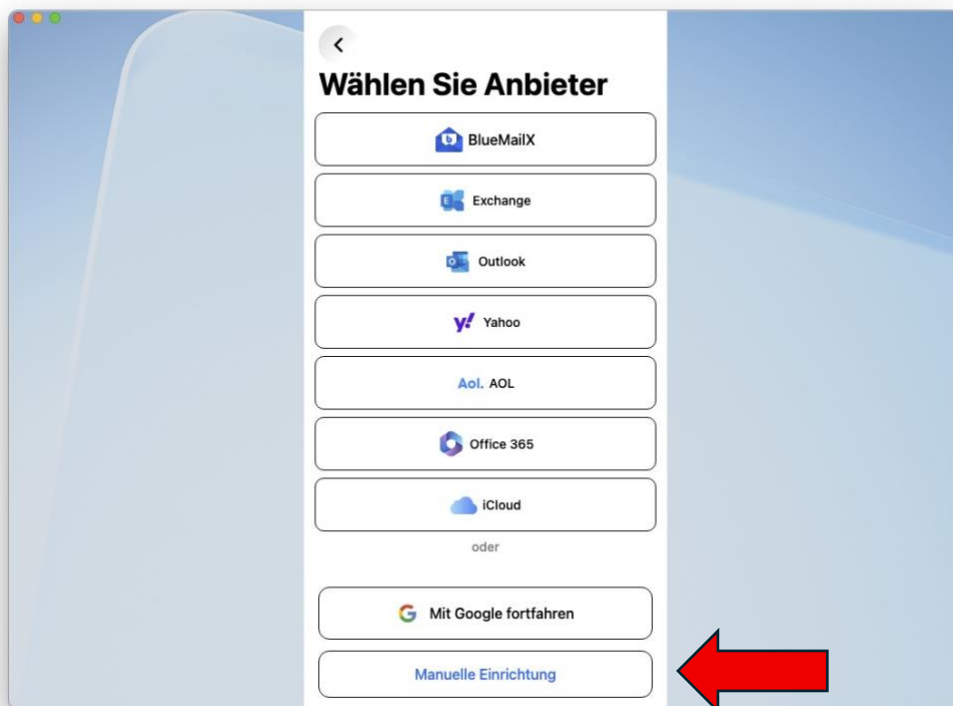

# E-Mail App BlueMail installieren

Bitte zu beachten, dass die hier beschriebene Art und Weise abhängig von der jeweiligen Version ist. Ersetze einfach die E-Mailadresse [Info@xxxxxxxxxx.at](mailto:Info@xxxxxxxxxx.at) gegen diejenige die Dir zugeordnet wurde. Die Grund-Parameter wie Server, Port, Verschlüsselungsart, etc. bleiben so wie auch hier beschrieben.

Die App BlueMail kann man für dem PC oder iMac hier herunterladen

<https://bluemail.me/>

Für ein Mobilephone entweder über Google Play

<https://play.google.com/store/search?q=bluemail&c=apps>

oder den Apple App Store

<https://apps.apple.com/at/app/blue-mail-email-mailbox/id1063729305>

**Postausgangsserver-Einstellungen**

Benutzername  
info@bxt-coverband.at

.....

smtp.world4you.com

Sicherheit  
STARTTLS

Authentifizierung  
AUTOMATIC