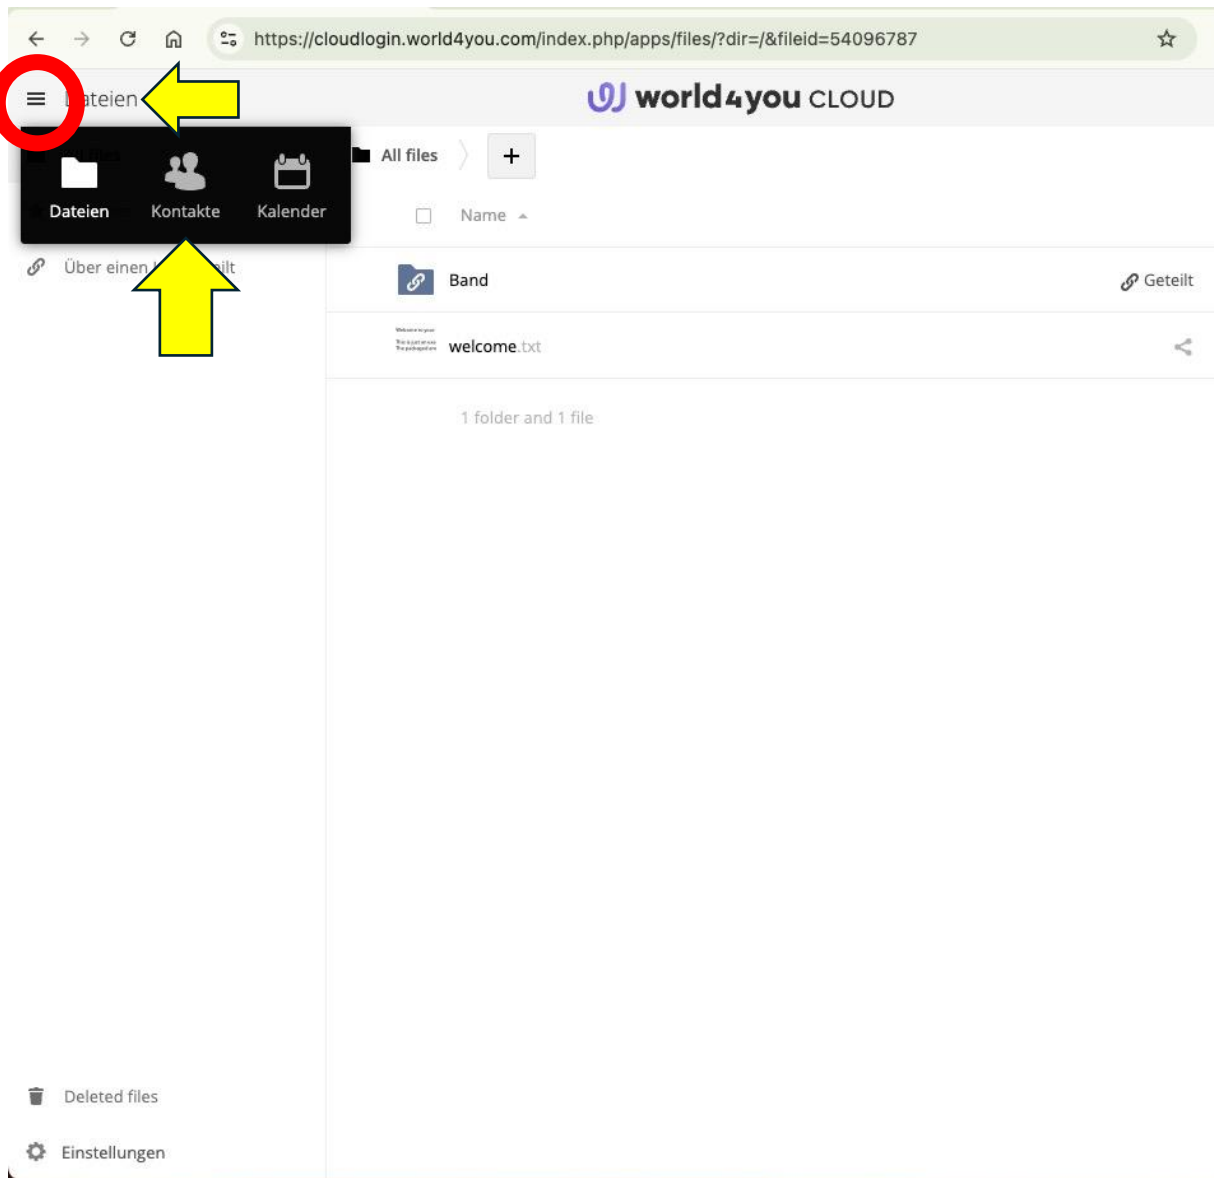

Zugriff auf in die **Cloud** via **WEB-Browser** (Chrom, Edge, Firefox,Safari,etc...)

Dateien, Kontakte, Kalender,

<https://cloudlogin.world4you.com/index.php/login>

The screenshot shows a web browser window with the URL <https://cloudlogin.world4you.com/index.php/login>. The page content includes the 'world4you CLOUD' logo, a 'Benutzername' (Username) input field, a 'Passwort' (Password) input field, and a blue 'Anmelden' (Login) button. At the bottom, it says 'ownCloud - web services under your control' and provides links for 'Sourcecode - AGPL - FAQ - Datenschutz - Impressum'.

Diese Zugriffsdaten dürfen außerhalb von bluesXtract nicht weitergegeben werden!

Benutzername: 31828356

Passwort: Passwort wird via SIGNAL persönlich zugestellt

Bitte zu bedenken, mit diesen Zugangsdaten ist jede/r ein hochprivilegierter Administrations Benutzer der alles verändern und Löschen kann, also aufpassen!