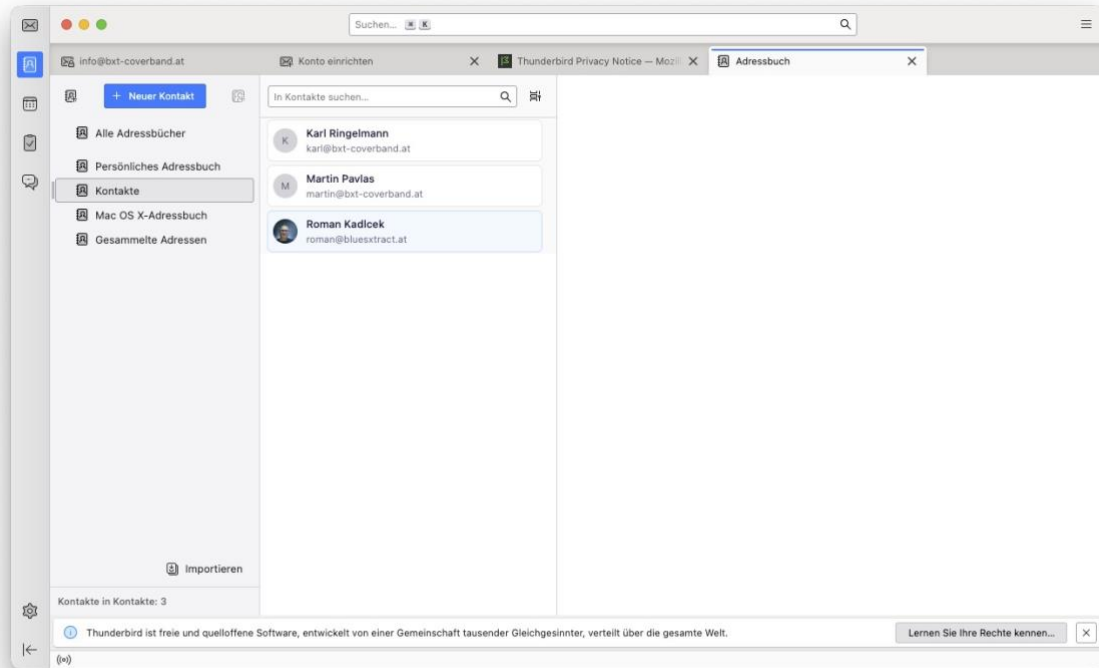

Mit externem Kalender verbinden anklicken