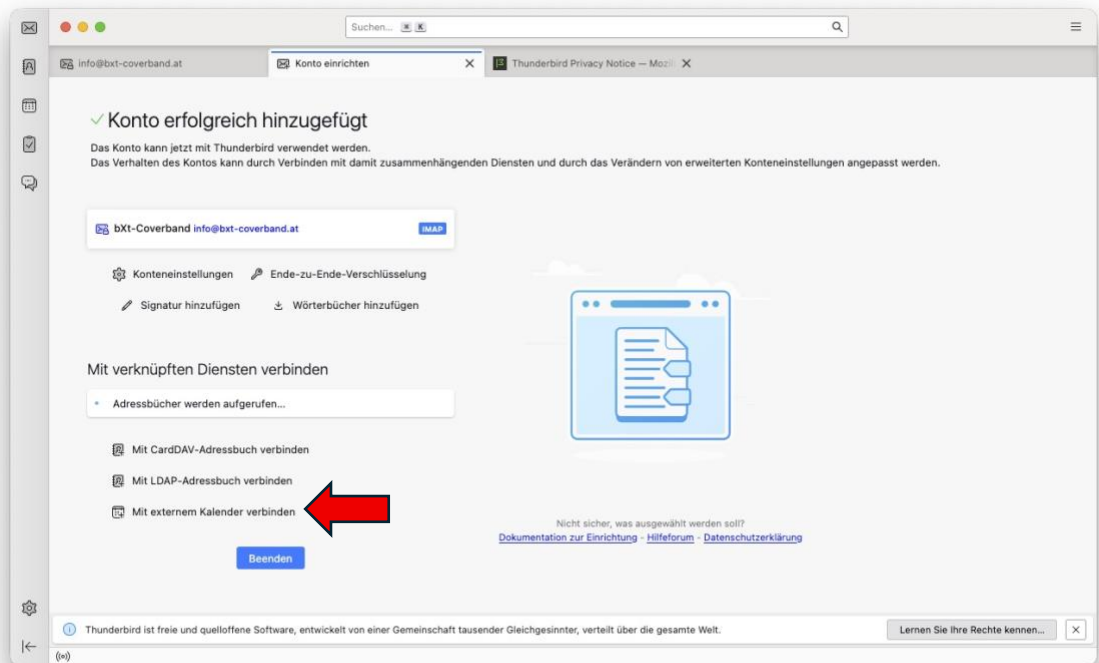

Mit externem Kalender verbinden anklicken