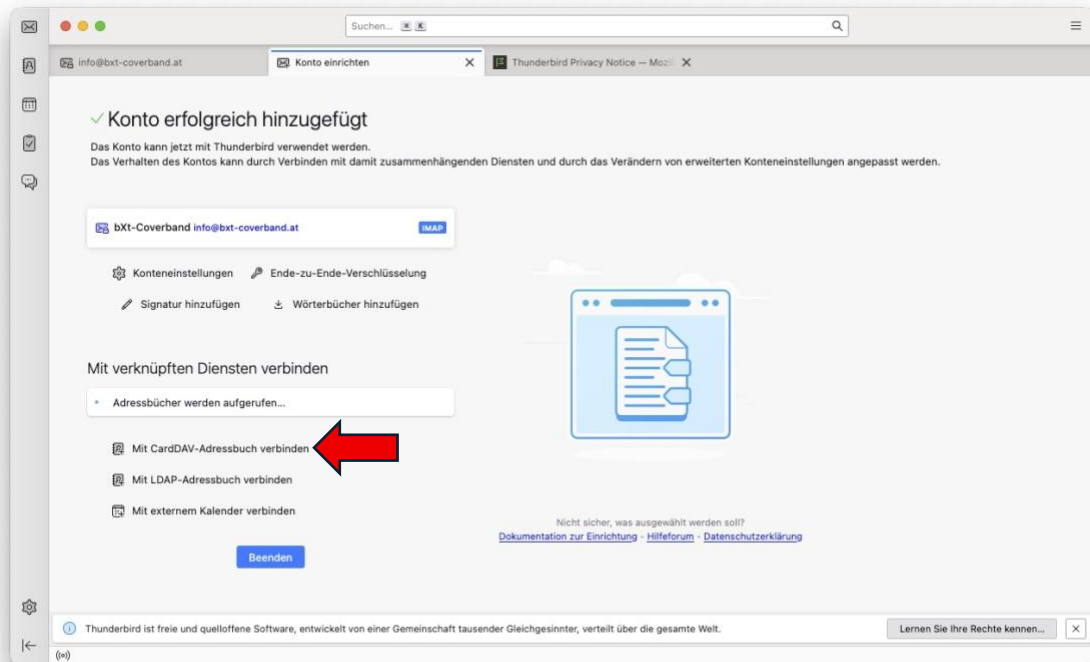

OWNCloud Adressbuch verbinden

Mit CardDAV-Adressbuch verbinden anklicken