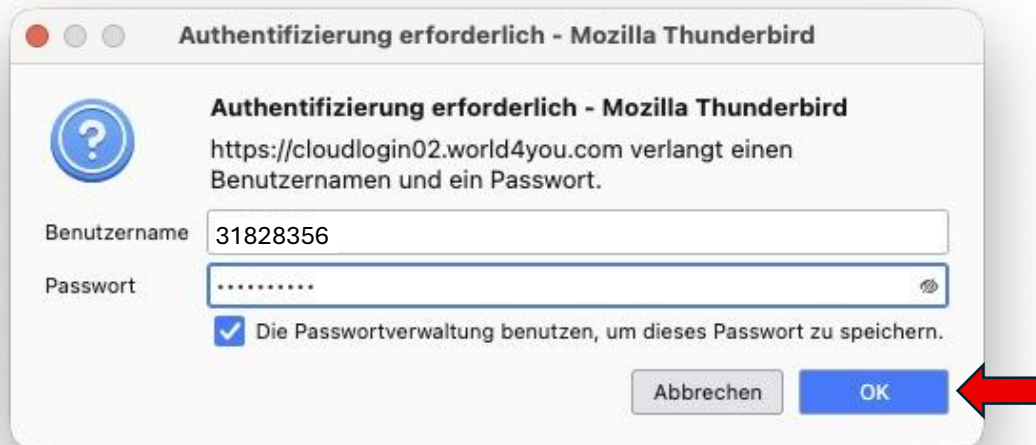

(en) Fertig

Klicke auf [Erneut testen] wenn OK dann [Fertig]

OWNCloud Adressbuch verbinden

Mit CardDAV-Adressbuch verbinden anklicken

Benutzername: 31828356

Adresse: https://cloudlogin.world4you.com/remote.php/dav/

Benutzername: 31828356

Password: wird via SIGNAL persönlich zugestellt

Mit externem Kalender verbinden anklicken

Benutzername: 31828356

Adresse: <https://cloudlogin.world4you.com/remote.php/dav/>

Password: wird via SIGNAL persönlich zugestellt