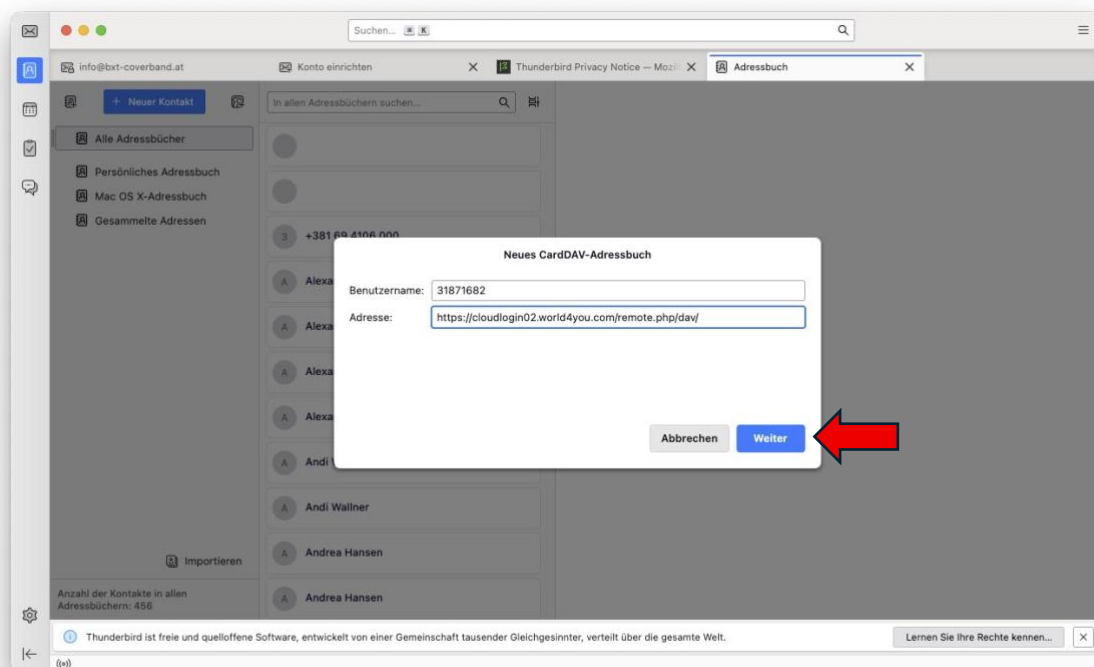

Benutzername: 31828356

Adresse: https://cloudlogin.world4you.com/remote.php/dav/