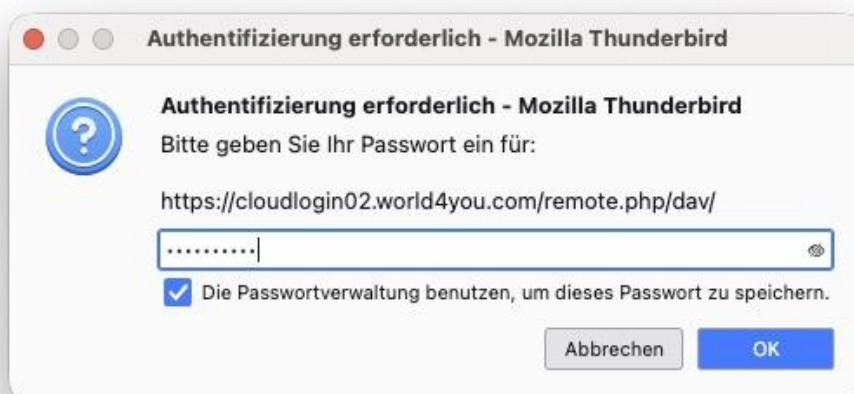

(en) Fertig

Klicke auf [Erneut testen] wenn OK dann [Fertig]

OWNCloud Adressbuch verbinden

Mit CardDAV-Adressbuch verbinden anklicken

Benutzername: 31828356

Adresse: https://cloudlogin.world4you.com/remote.php/dav/

Benutzername: 31828356

Password: wird via SIGNAL persönlich zugestellt

Mit externem Kalender verbinden anklicken

Benutzername: 31828356

Adresse: <https://cloudlogin.world4you.com/remote.php/dav/>

Password: wird via SIGNAL persönlich zugestellt