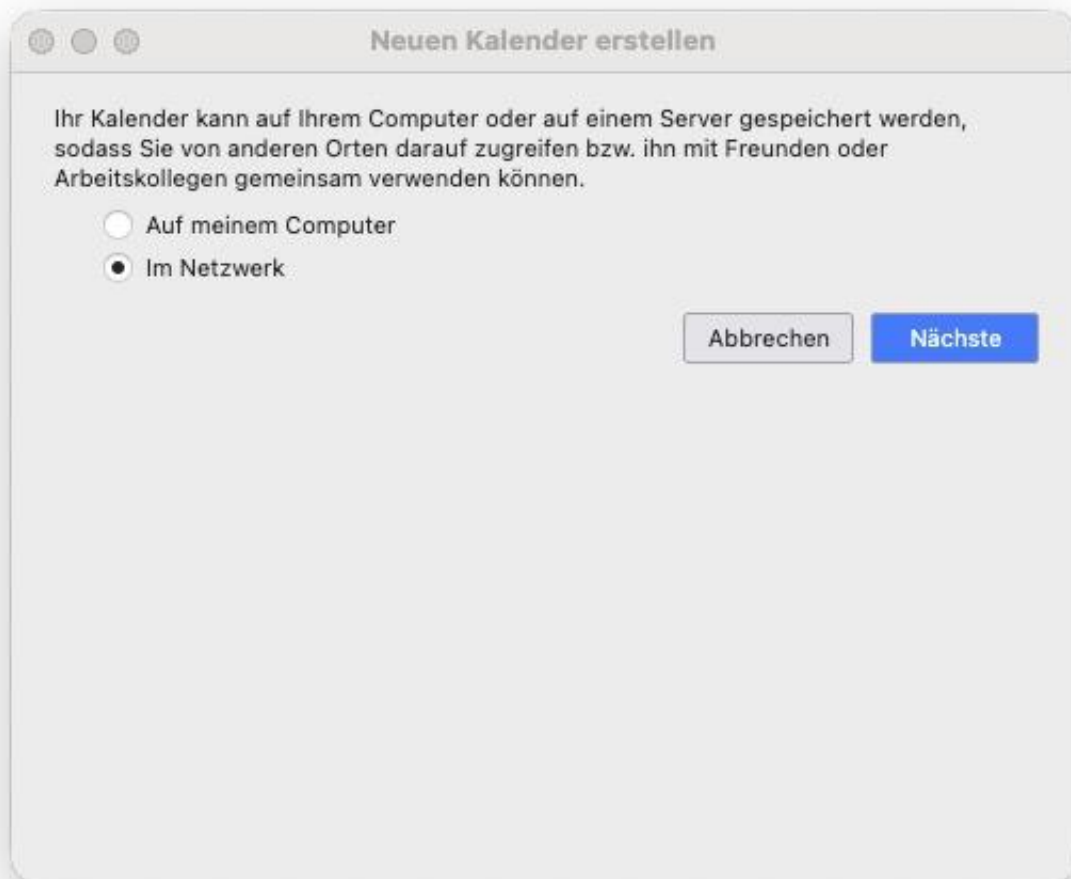

Benutzername: 31828356

Password: wird via SIGNAL persönlich zugestellt

Mit externem Kalender verbinden anklicken

Benutzername: 31828356

Adresse: <https://cloudlogin.world4you.com/remote.php/dav/>

Password: wird via SIGNAL persönlich zugestellt