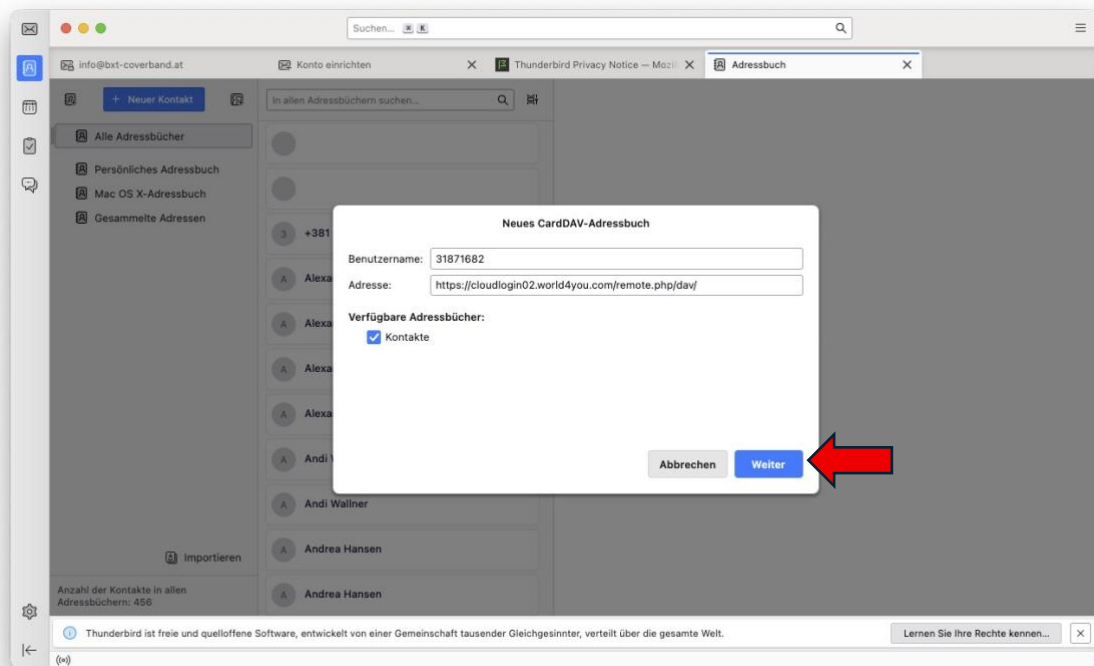

Benutzername: 31828356

Password: wird via SIGNAL persönlich zugestellt